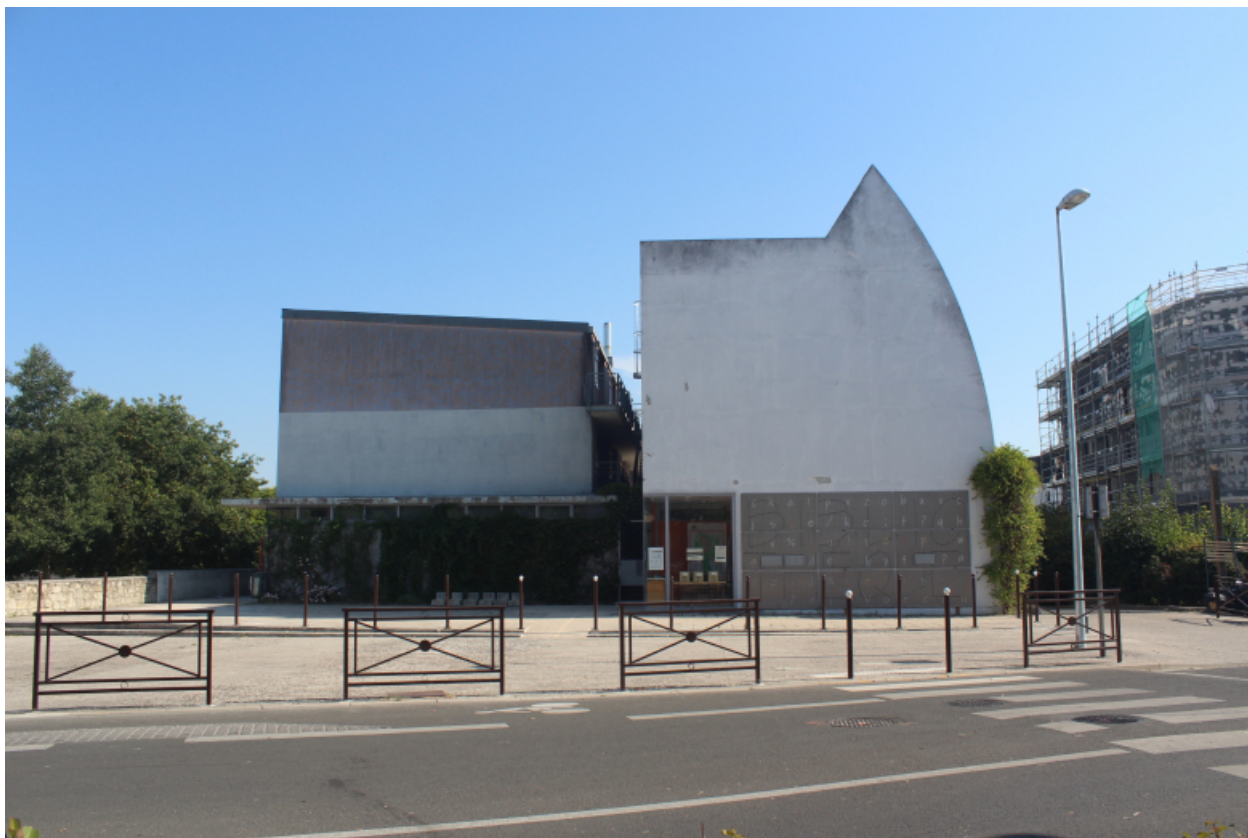

Fermetures exceptionnelles | MÉDIATHÈQUE

La médiathèque sera exceptionnellement **fermée mardi 26 mars** dans l'**après-midi**

© Pierrelaye