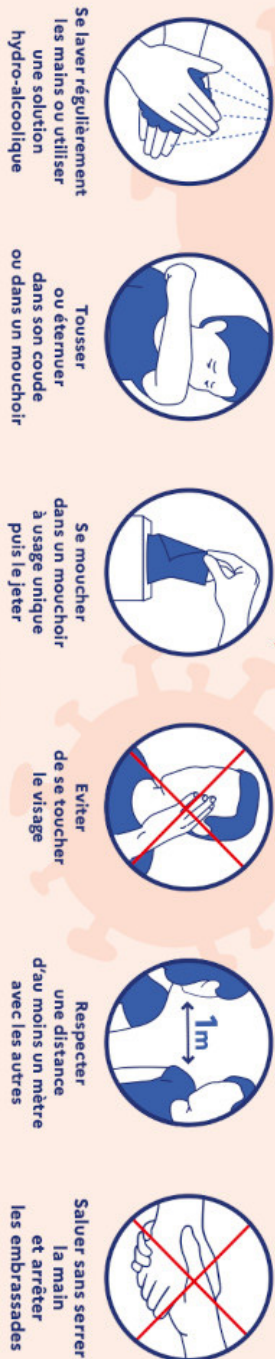

PROTÉGEONS-NOUS LES UNS LES AUTRES

Se laver régulièrement les mains ou utiliser une solution hydro-alcoolique

Tousser ou éternuer dans son coude ou dans un mouchoir

Se moucher dans un mouchoir à usage unique puis le jeter

Éviter de se toucher le visage

Respecter une distance d'au moins un mètre avec les autres

Saluer sans serrer la main et arrêter les embrassades

Porter un masque quand la distance d'un mètre ne peut pas être respectée et dans tous les lieux où cela est obligatoire

GOUVERNEMENT.FR/INFO-CORONAVIRUS

0 800 130 000
(appel gratuit)